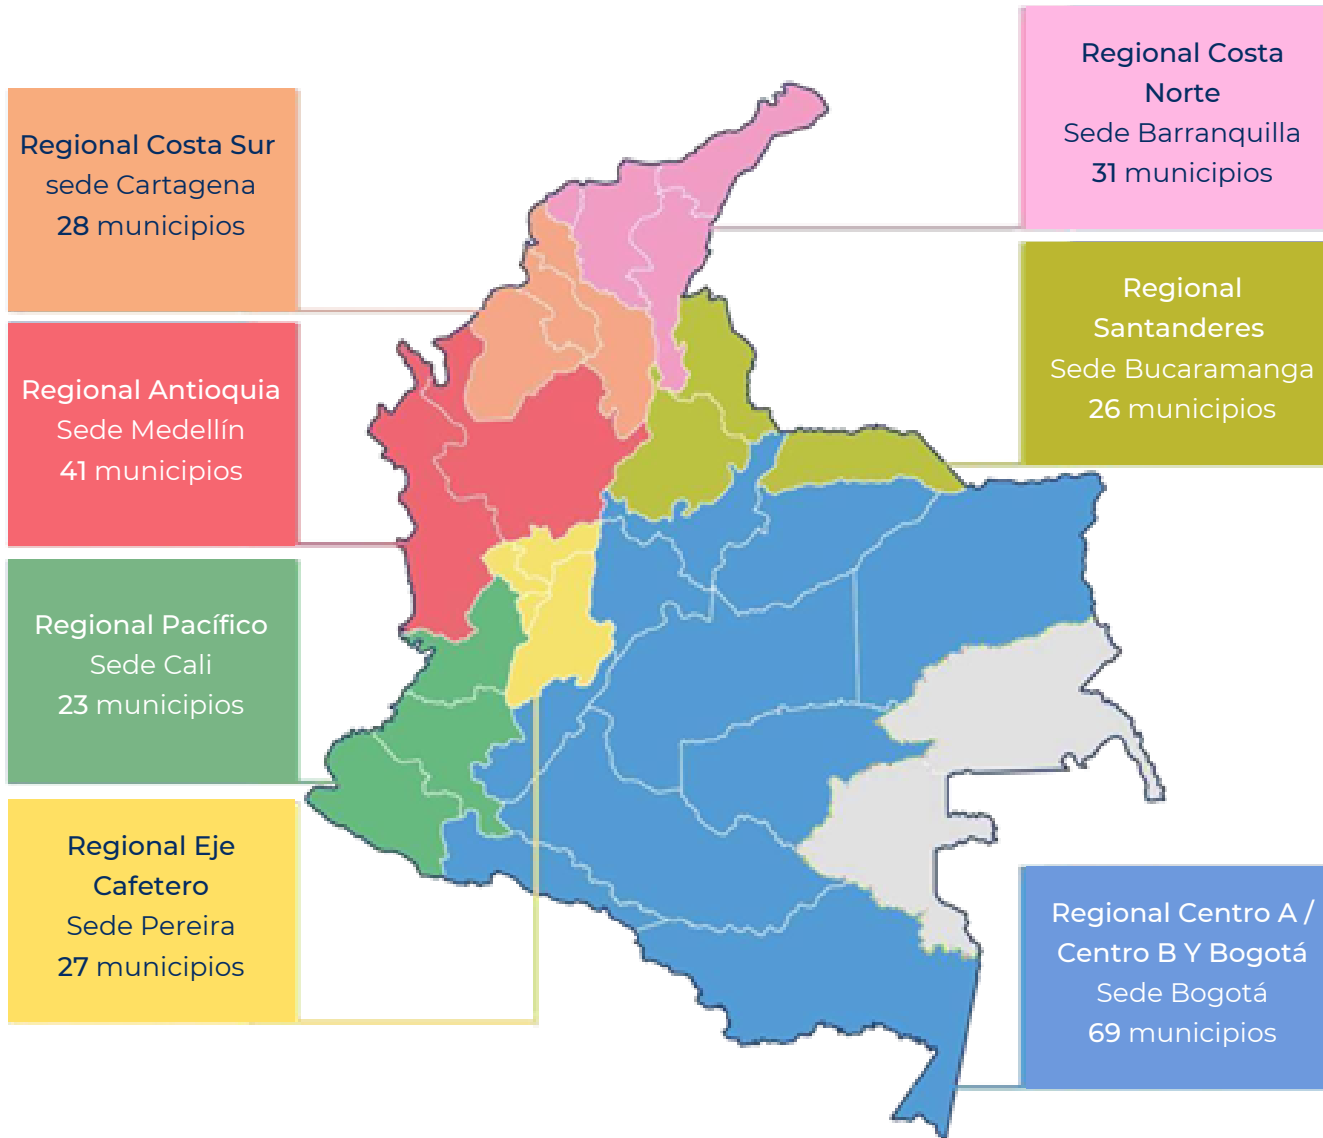

Cobertura nacional

Conoce los lugares donde gestionamos procesos judiciales

Llegamos a 245 municipios en Colombia, en 7 sedes regionales.

Estamos dispuestos a ampliar nuestra cobertura según sus requerimientos.

Gestión judicial, **esté donde esté**

REGIONAL CENTRO A / CENTRO B Y BOGOTÁ

-BOGOTÁ
-AGUAZUL
-BELÉN DE ANDAQUIES
-CHIQUINIRÁ
-DUITAMA
-EL PITAL
-FLORENCIA
-GARZÓN
-LA PLATA
-MIRAFLORES
-MOCOÁ
-MONIQUIRÁ
-MONTERREY
-NEIVA
-ORITO
-OROCUÉ
-PAZ DE ARIPORO
-PITALITO
-PUENTE NACIONAL
-PUERTO ASÍS
-PUERTO BOYACÁ
-PUERTO RICO
-SANTA ROSA DE VITERBO
-SOGAMOSO
-SOTAQUIRÁ
-TOCA
-TUNJA
-VILLANUEVA (CASANARE)
-YOPAL
-ACACIAS
-AGUA DE DIOS
-CAJICÁ
-CAQUEZÁ
-CHIA
-CHOCONTÁ
-COTA
-EL COLEGIO
-FACATATIVÁ

-NECOCLÍ
-PUERTO BERRÍO
-QUIBDÓ
-RIONEGRO
-SABANETA
-SAN LUIS
-SAN PEDRO
-SANTA ROSA DE OSOS
-SANTAFE DE ANTIOQUIA
-SANTUARIO
-SEGOVIA
-SONSÓN
-TURBO
-YARUMAL
-YOLOMBÓ

REGIONAL EJE CAFETERO

-ANSERMA
-APÍA
-ARMENIA
-CALARCÁ
-CHAPARRAL
-CHINCHINÁ
-DOS QUEBRADAS
-ESPINAL
-FRESNO
-GUAMO
-IBAGUÉ
-LA DORADA
-LA VIRGINIA
-LERIDA
-LIBANO
-MANIZALES
-MANZANARES
-PEREIRA
-PUERTO SALGAR
-PURIFICACIÓN
-QUINCHÍA
-RIOSUCIO
-SALAMINA
-SALDAÑA

-SANTA ROSA DE CABAL
-VILLAMARIA
-VITERBO

REGIONAL SANTANDERES

-AGUACHICA
-ABREGO
-ARAUCA
-BARBOSA
-BARRANCABERMEJA
-BUCARAMANGA
-CHARALÁ
-CIMITARRA
-CÚCUTA
-FLORIDABLANCA
-LOS PATIOS
-MÁLAGA
-OCAÑA
-PAMPLONA
-PIEDECUESTA
-SAN ALBERTO
-SAN GIL
-SAN JUAN DE GIRÓN
-SAN VICENTE DE CHUCURÍ
-SARAVENA
-SIMACOTA
-SOCORRO
-TAME
-TIBÚ
-VELÉZ
-VILLA DEL ROSARIO